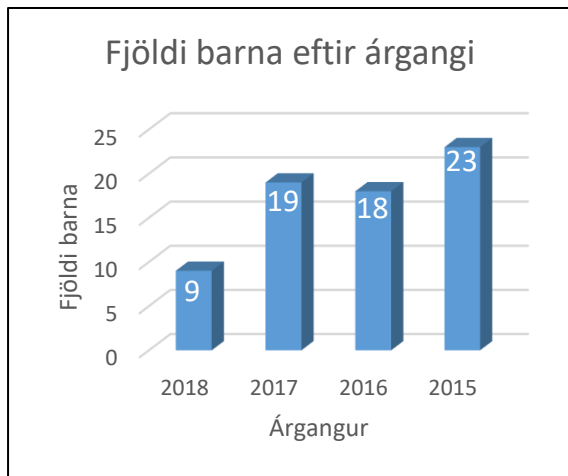

Tölulegar upplýsingar skólaárið 2019-2020

Í upphafi skólaárs 2019-2020 eru 72 nemendur skráðir í leikskólann Kirkjugerði og er aldursdreifing samkvæmt stöplariti hér til hliðar.

Fyrirsjáanlegt er að þrjú nýjir nemendur hefji skólagöngu í október 2019 og eru þeir fæddir árin 2016, 2017 og 2018. Eftir áramót liggur fyrir að taka inn sex börn fædd seinni hluta árs 2018.

Barngildi á leikskólanum eru 98,8 og dvalargildi eru 794,98 í upphafi skólaárs 2019-2020

Kynjaskiptingin á Kirkjugerði er þannig að það eru 38 drengir og 33 stúlkur.